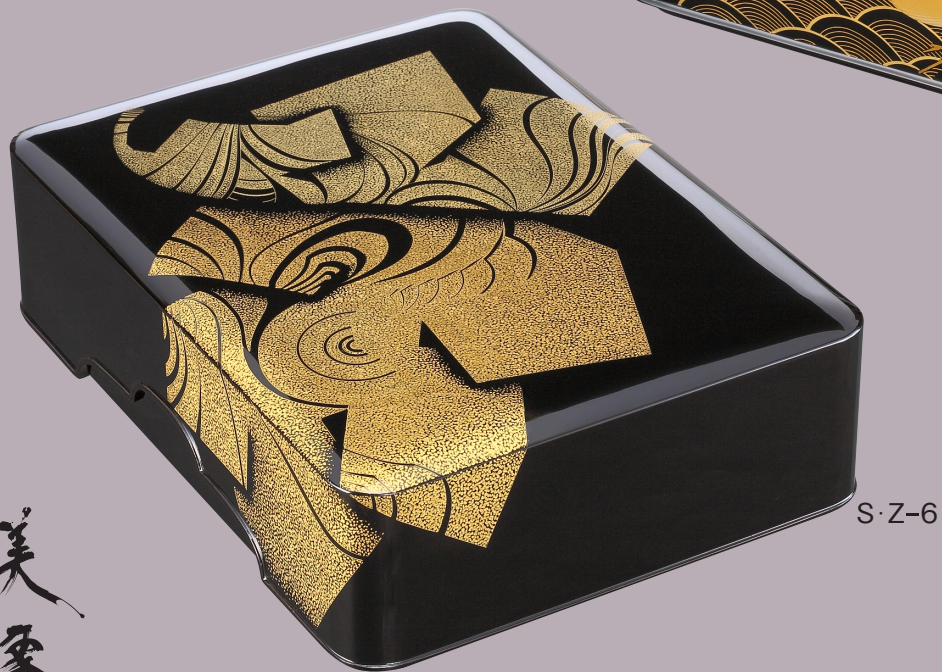

S·Z-2

飾重黒 7.5 五段重台付「波に鶴」

縦 22.7 × 横 22.7 × 高さ 37.0 (cm) 台 / 縦 31.5 × 横 31.5 × 高さ 11.0 (cm)

出品者 鈴善工業株式会社 / 作者 関谷浩二

S·Z-3

S·Z-3

飾重黒 8.0 五段重台付「扇面」

縦 24.3 × 横 24.3 × 高さ 40.0 (cm) 台 / 縦 32.0 × 横 32.0 × 高さ 14.0 (cm)

出品者 鈴善工業株式会社 / 作者 関谷浩二

S·Z-5

木製 黒尺二掛子付文庫「水芭蕉」

縦 36.0 × 横 29.0 × 高さ 16.5 (cm)

出品者 鈴善工業株式会社 / 作者 照井久良人

S·Z-7

S·Z-6

S·Z-8