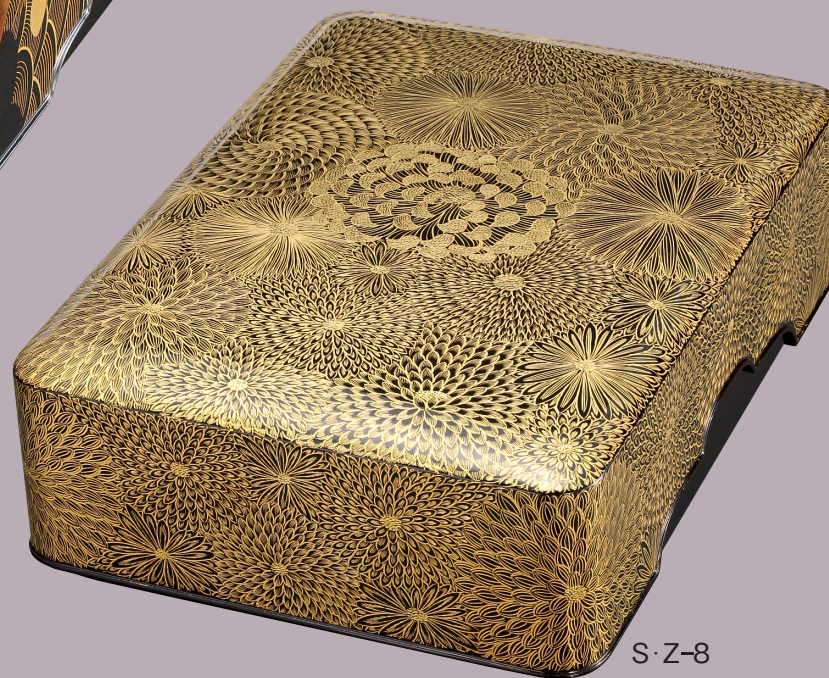

出品者 鈴善工業株式会社 / 作者 関谷浩二

S·Z-5

木製 黒尺二掛子付文庫「水芭蕉」

縦 36.0 × 横 29.0 × 高さ 16.5 (cm)

出品者 鈴善工業株式会社 / 作者 照井久良人

S·Z-7

S·Z-6

S·Z-8