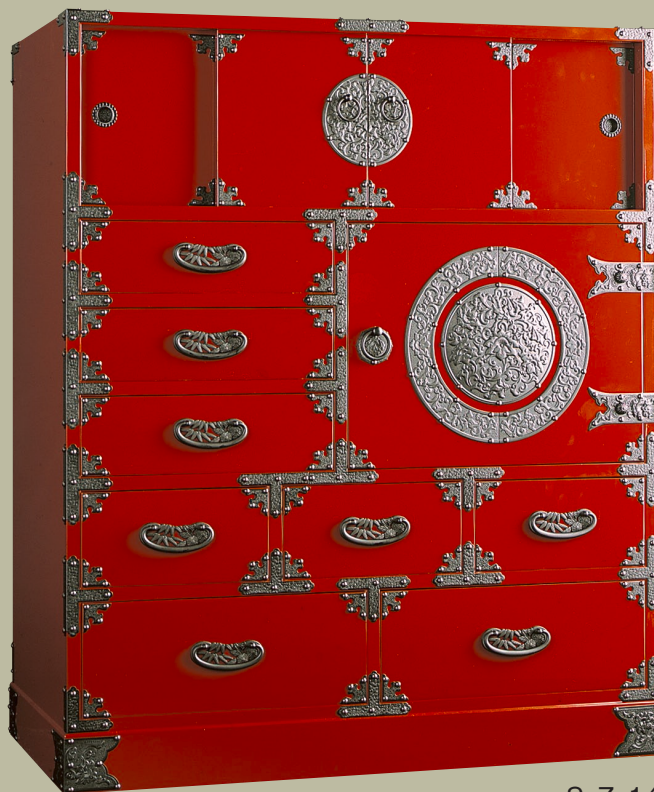

S·Z-14

美
家

S·Z-13

朱「金具付飾棚」(大)
高さ 97.5 × 横幅 81.0 × 奥行 41.0 (cm)
出品者 鈴善工業株式会社

S·Z-14

朱「茶棚」
高さ 97.5 × 横幅 81.0 × 奥行 41.0 (cm)
出品者 鈴善工業株式会社

S·Z-15

こもればし屏風 黒
高さ 124.0 × 横 117.0 × 厚さ 20.0 (cm)
出品者 鈴善工業株式会社