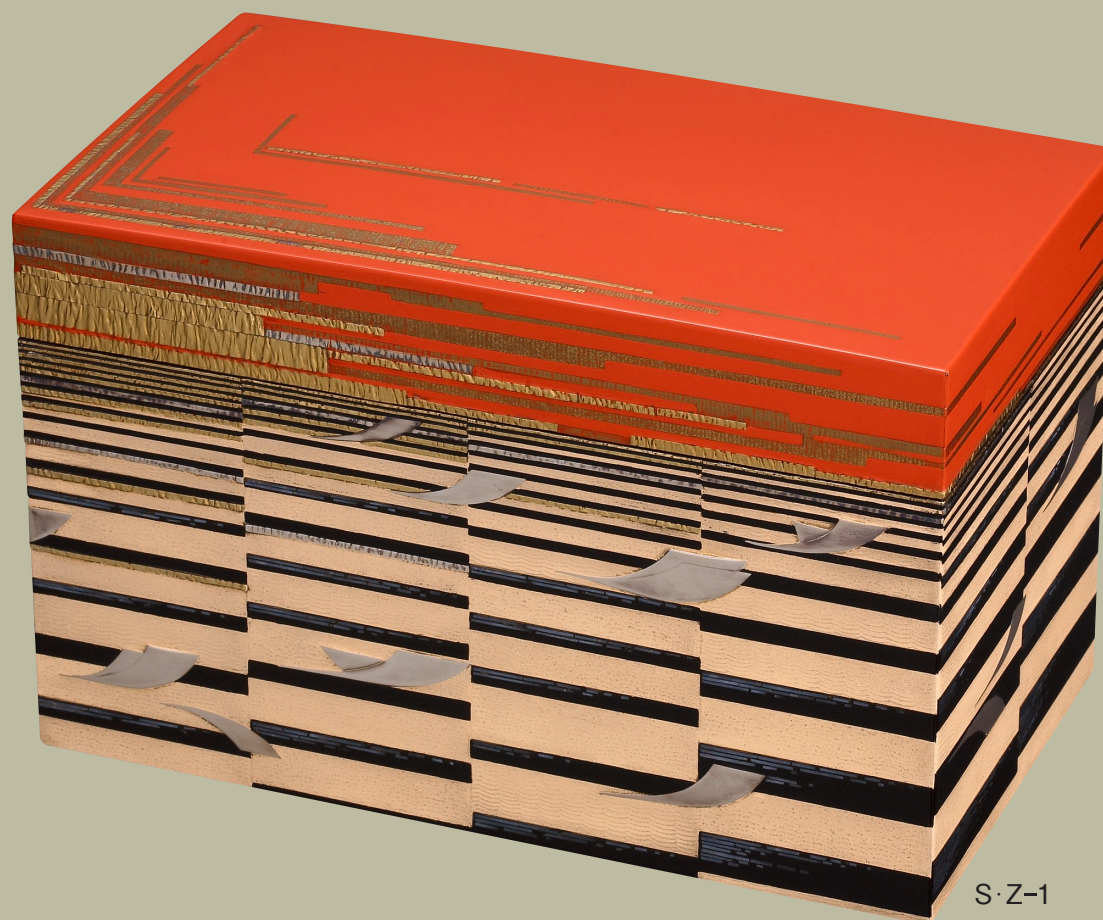

Suzuzen

美
愛

S-Z-1

漆箱「悠々」

縦 14.3 × 横 25.2 × 高さ 16.3 (cm)

出品者 鈴善工業株式会社 / 作者 鈴木国夫

S·Z-2

美
愛

S·Z-2

飾重黒 7.5 五段重台付「波に鶴」

縦 22.7 × 横 22.7 × 高さ 37.0 (cm) 台 / 縦 31.5 × 横 31.5 × 高さ 11.0 (cm)

出品者 鈴善工業株式会社 / 作者 関谷浩二

S·Z-3

S·Z-3

飾重黒 8.0 五段重台付「扇面」

縦 24.3 × 横 24.3 × 高さ 40.0 (cm) 台 / 縦 32.0 × 横 32.0 × 高さ 14.0 (cm)