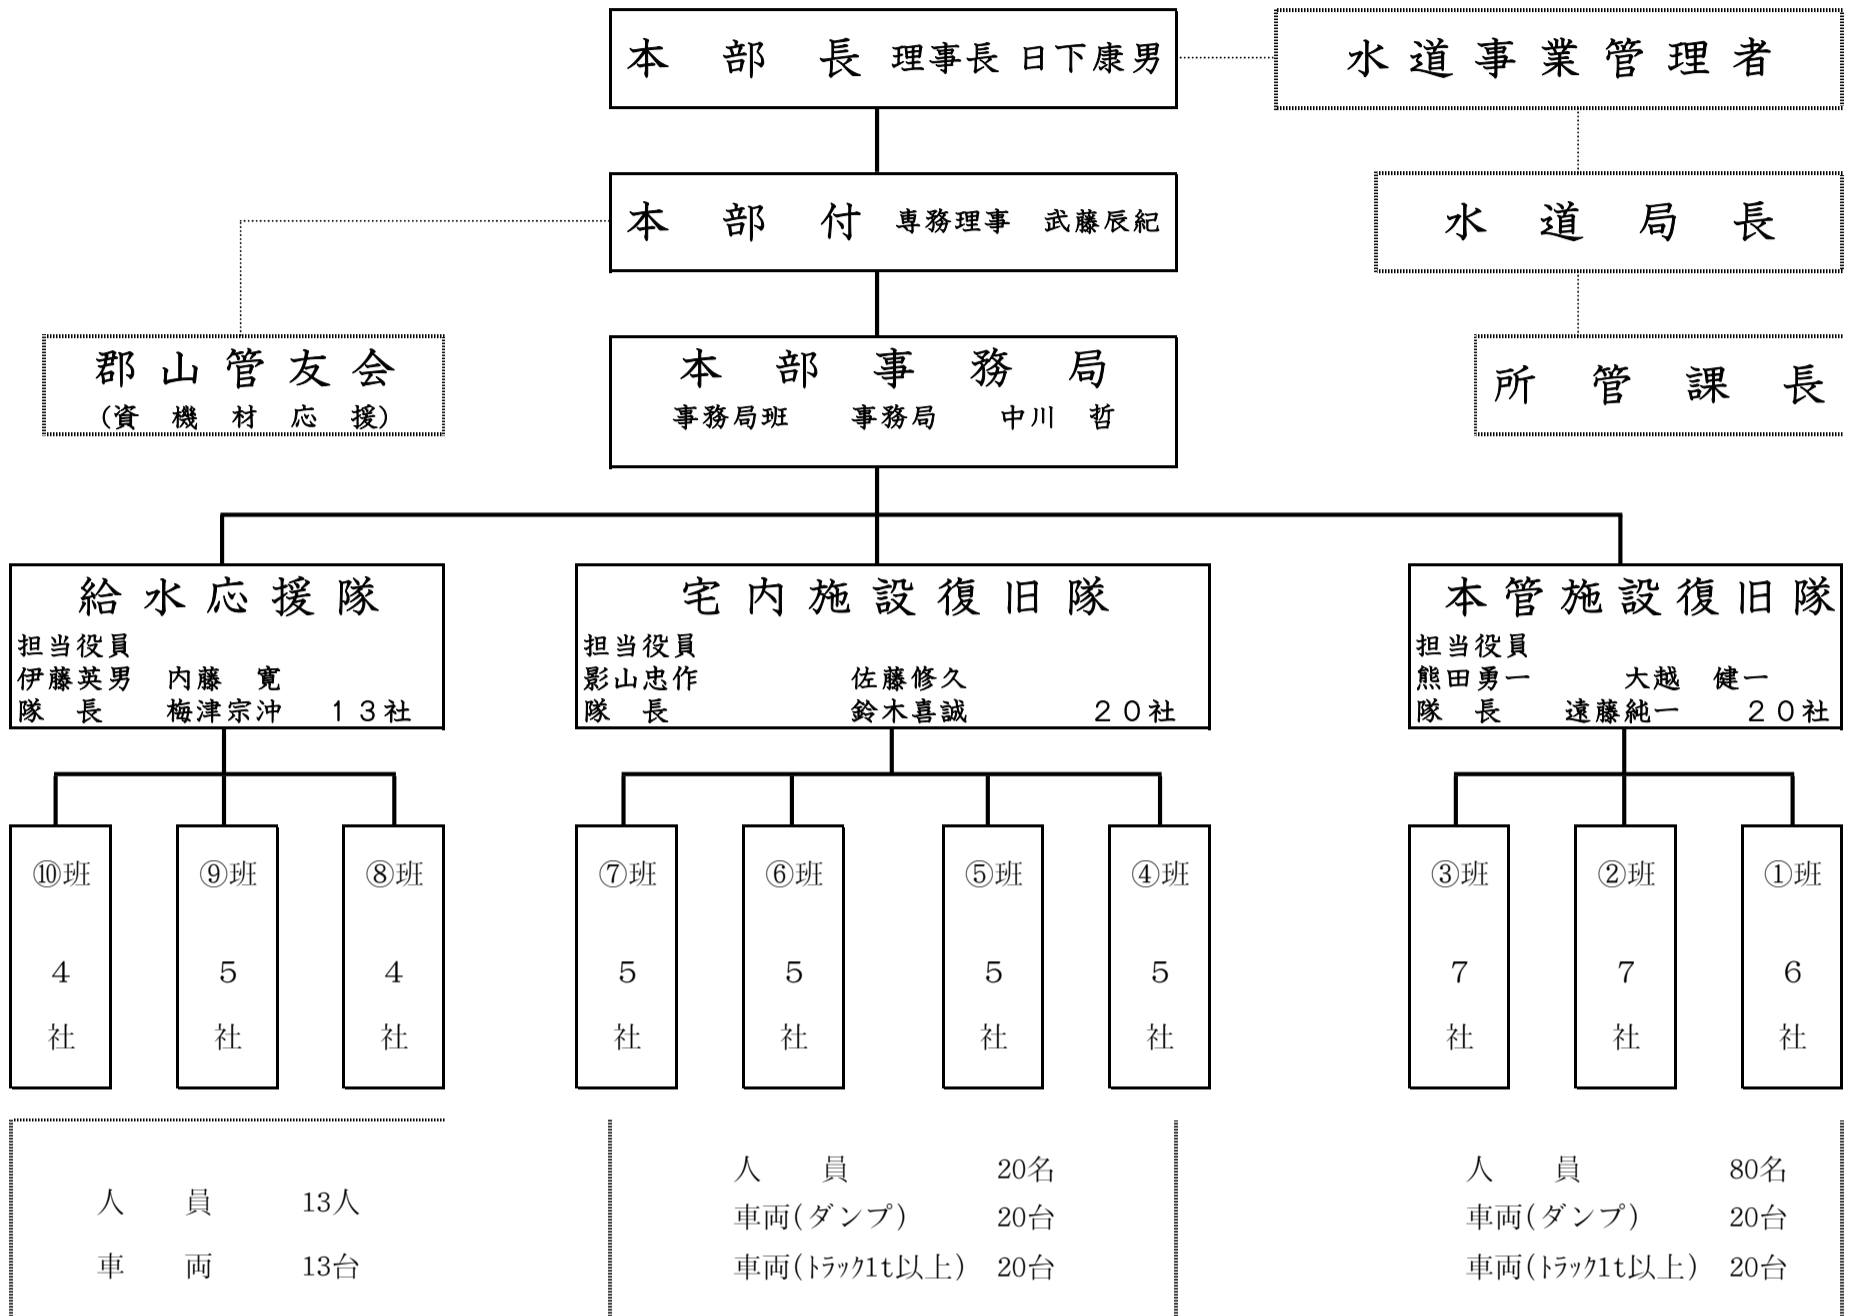

郡山市管工事協同組合防災・災害復旧隊組織表

平成23年5月17日

防災・災害復旧隊班区分表

本管施設復旧隊

第①班	班 長 新田工業所	安積工業	テクノ山元工業所	小板橋工業所 三洋設備
第②班	班 長 大越工業所	エンドウ増子設備	常和設備 東液流通	田母神工業所 増朋設備
第③班	班 長 東洋設備工業	共栄設備工業 水道管理公社	服部設備 ム ツ ミ	根本ポンプ工業 村上設備工業

宅内施設復旧隊

第④班	班 長 三光設備	大桃工業 山田設備	民井工業所 吉田設備工業	
第⑤班	班 長 若佐住設	生天目鉄工所	ハリマ設備	
第⑥班	班 長 ライフウォーター	鳳 伸	新 産 管 工 商 事	
第⑦班	班 長 スズキ住器	山一設備 中屋設備 カナメダ ユ ー ア イ	橋 本 熊 田 風 呂 店 ひ ら の	