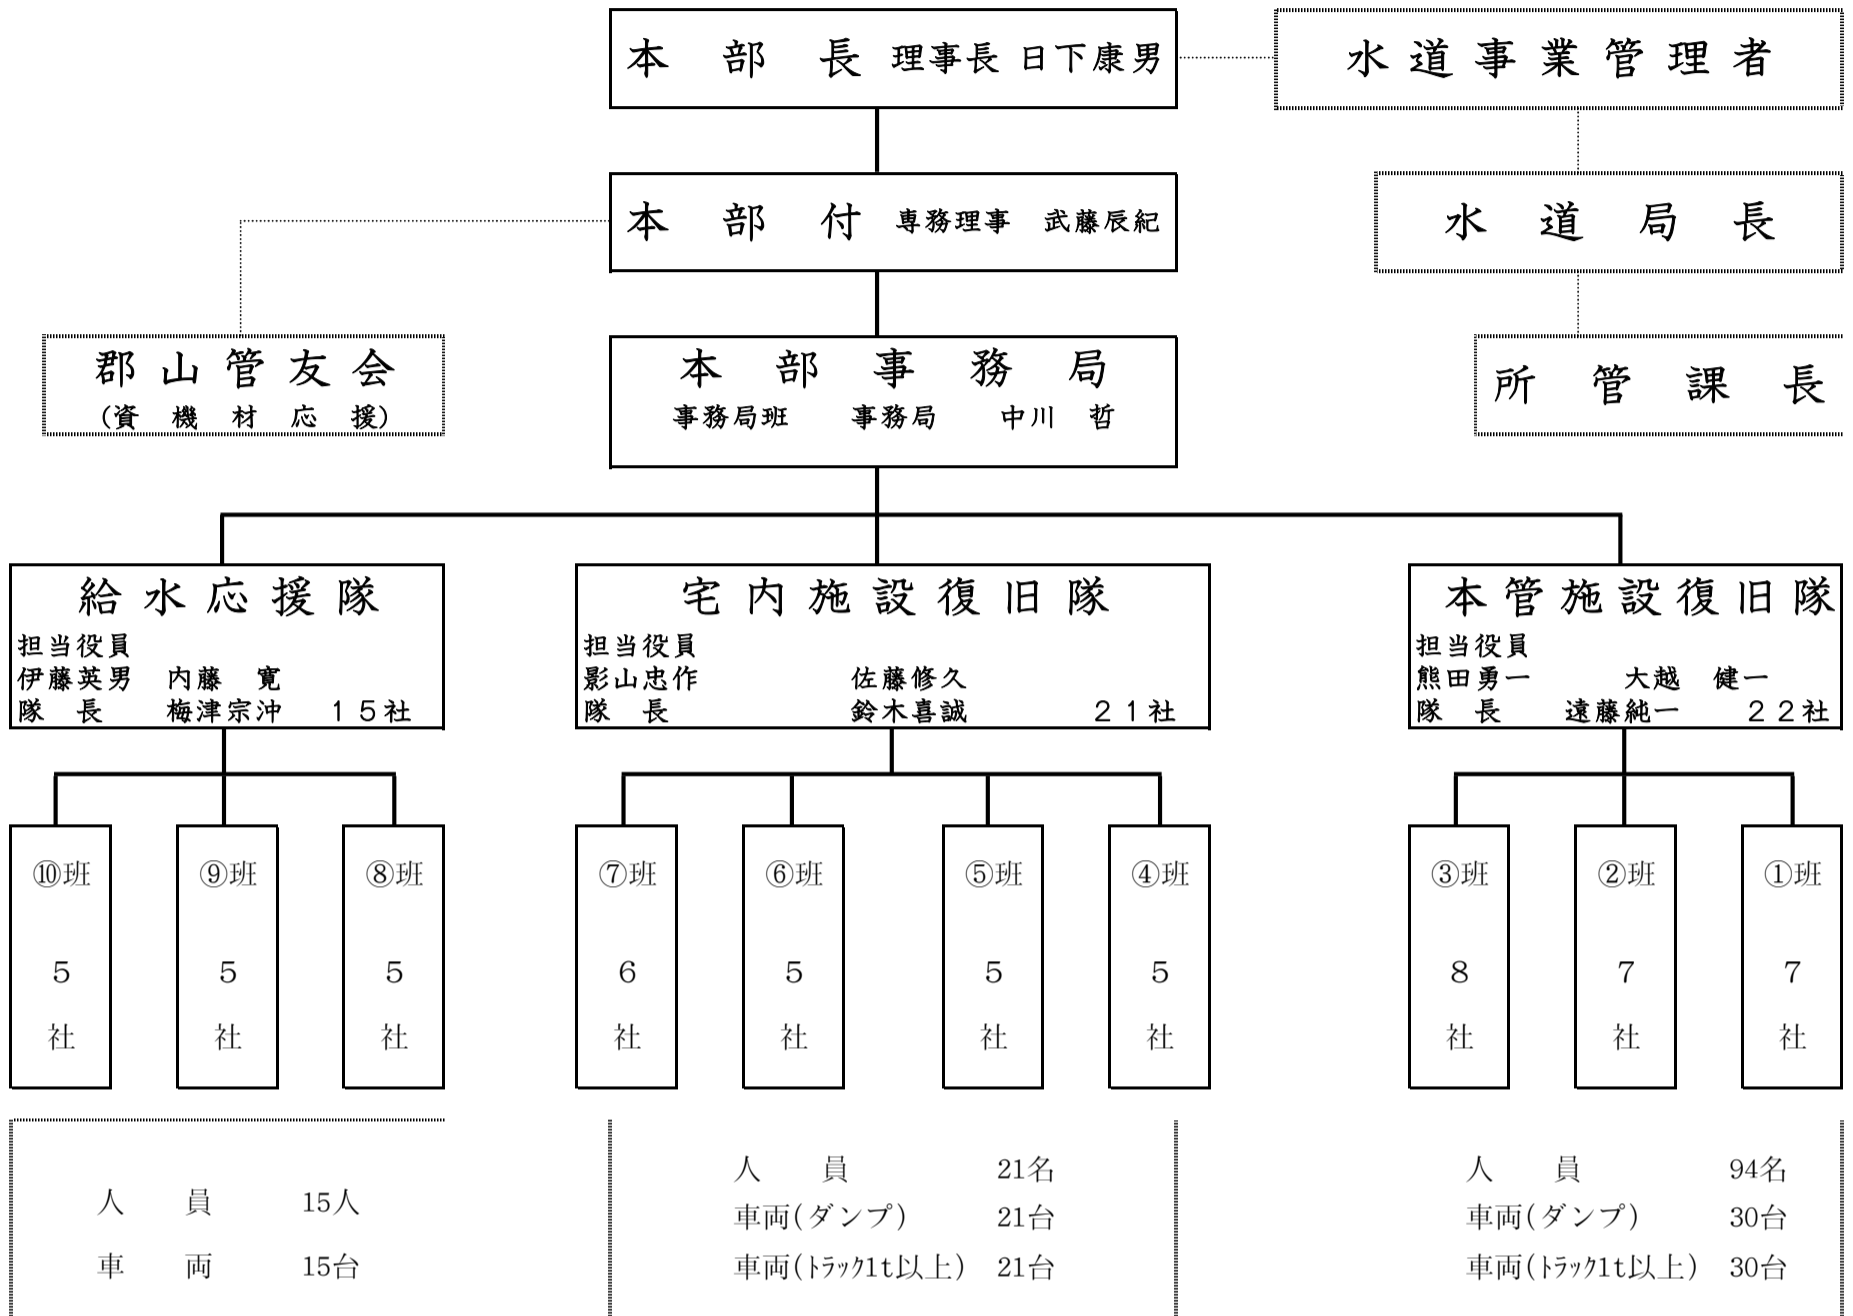

郡山市管工事協同組合防災・災害復旧隊組織表

平成22年5月17日

防災・災害復旧隊班区分表

本管施設復旧隊

第①班	班長 新田工業所	安積工業 トーカイ工業	テクノ山元工業所 山元工業所	元小坂橋工業所 三洋設備
第②班	班長 大越工業所	エンドウ増子設備	常和設備 東液流通	田母神工業所 増朋設備
第③班	班長 東洋設備工業	共栄設備工業 星野設備	服部設備 ムツミ	根本ポンプ工業 村上設備工業

宅内施設復旧隊