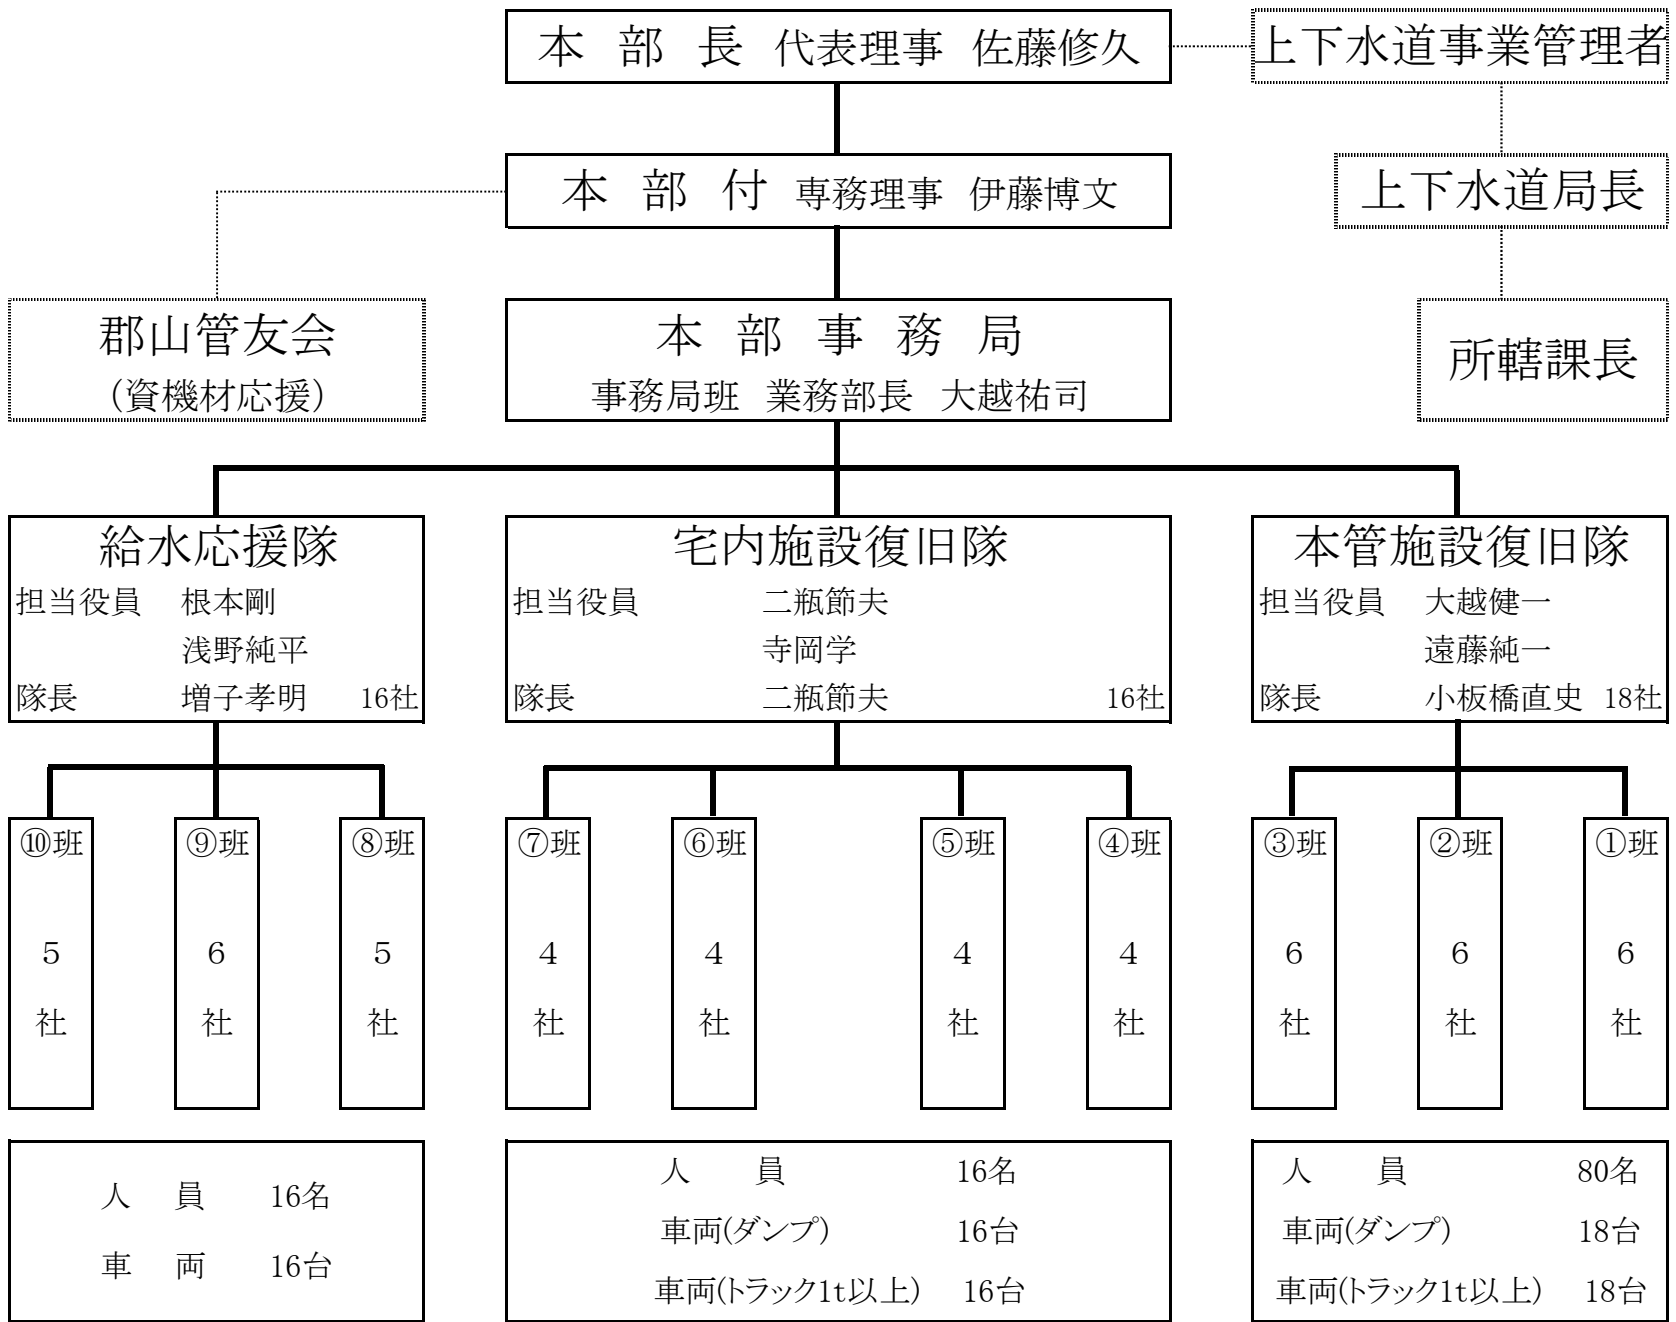

郡山市管工事協同組合防災・災害復旧隊組織表

平成30年5月25日

防災・災害復旧隊班区分表

本管施設復旧隊

第①班	班長 小板橋工業所	ム ツ ミ 山元工業所	新田工業所 服部設備	鈴木建設工業
第②班	班長 大越工業所	S・W・S 増朋設備	田母神工業所 平成工業	東液流通
第③班	班長 エンドウ	東洋設備工業 根本ポンプ工業	村上設備工業 安積工業	富士工業

宅内施設復旧隊

第④班	班長 三光設備	大桃工業 吉田設備工業	ハリマ設備	
第⑤班	班長 若佐住設	新鳳 産伸	民井工業所	
第⑥班	班長 ライフウォーター	橋中屋設備	管工商事	
第⑦班	班長 ユーアイ	カナメダ スズキ住器	熊田風呂店	